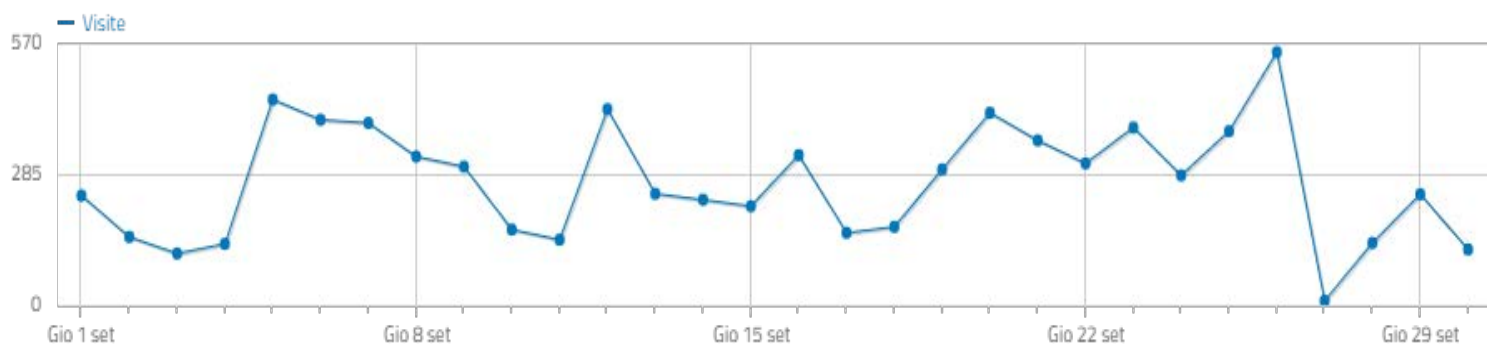

STATISTICHE WEB ANALYTICS ITALIA SITO ISTITUZIONALE

<https://www.comune.corciano.pg.it>

Riepilogo visite

8.053 visite, **5.555** visitatori unici

18.742 pagine viste, **14.910** pagine viste uniche

1 minuti 41 secondi durata media di una visita

0 totale ricerche sul tuo sito, **0** keyword uniche

43% visite rimbalzate (che hanno lasciato il sito dopo una pagina)

1.835 downloads, **1.492** download unici

3,1 azioni per visita (pagine viste, download, outlinks e ricerche interne al sito)

2.967 outlinks, **2.524** outlinks unici

0,38s tempo medio di generazione

49 numero massimo di azioni in una visita