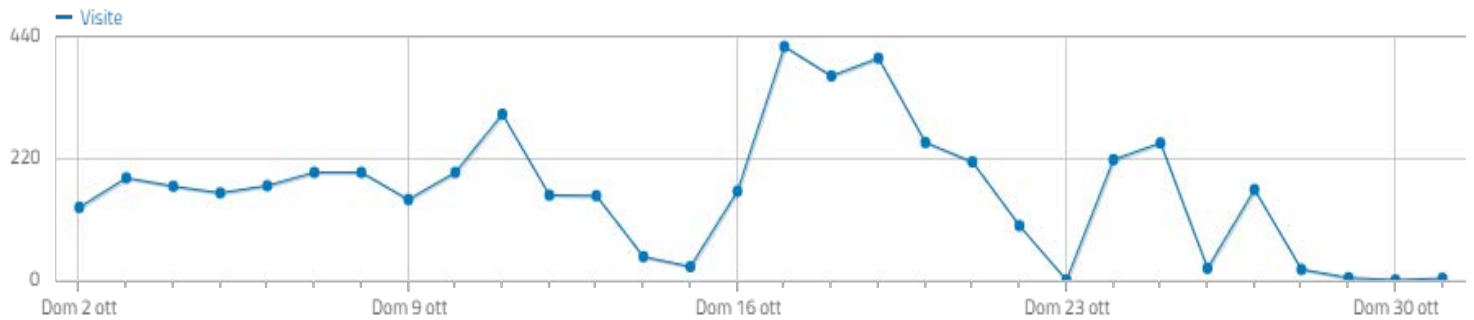

STATISTICHE WEB ANALYTICS ITALIA SITO ISTITUZIONALE

<https://www.comune.corciano.pg.it>

Riepilogo visite

 **4.882** visite, **3.641** visitatori unici

 **1 minuti 14 secondi** durata media di una visita

 **50%** visite rimbalzate (che hanno lasciato il sito dopo una pagina)

 **2,7** azioni per visita (pagine viste, download, outlinks e ricerche interne al sito)

 **0,39s** tempo medio di generazione

 **9.927** pagine viste, **7.743** pagine viste uniche

 **0** totale ricerche sul tuo sito, **0** keyword uniche

Riepilogo visite

 **614** visite, **568** visitatori unici

 **54s** durata media di una visita

 **43%** visite rimbalzate (che hanno lasciato il sito dopo una pagina)

 **4,2** azioni per visita (pagine viste, download, outlinks e ricerche interne al sito)

 **90** numero massimo di azioni in una visita