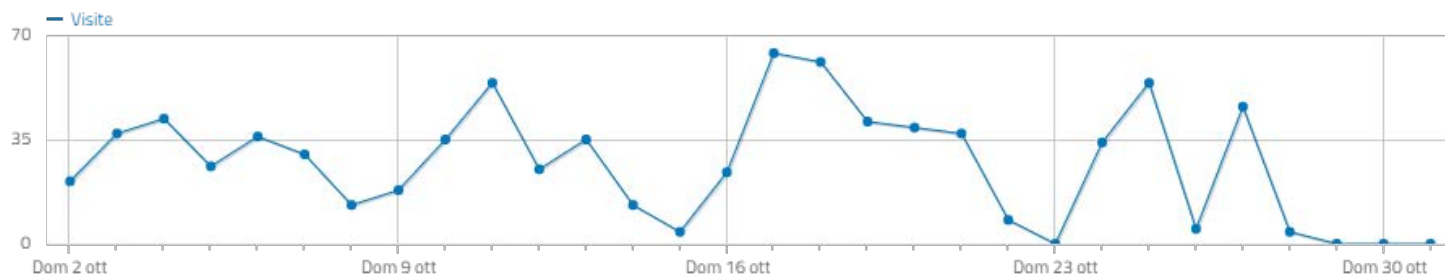

Riepilogo visite

 **614** visite, **568** visitatori unici

 **54s** durata media di una visita

 **43%** visite rimbalzate (che hanno lasciato il sito dopo una pagina)

 **4,2** azioni per visita (pagine viste, download, outlinks e ricerche interne al sito)

 **0,2s** tempo medio di generazione

 **2.103** pagine viste, **1.680** pagine viste uniche

 **0** totale ricerche sul tuo sito, **0** keyword uniche

 **259** downloads, **202** download unici

 **163** outlinks, **135** outlinks unici

 **71** numero massimo di azioni in una visita

STATISTICHE WEB ANALYTICS ITALIA SPORTELLO TELEMATICO DEL CITTADINO

<https://sportellotelematico.comune.corciano.pg.it/>

Riepilogo visite

 **818** visite, **550** visitatori unici