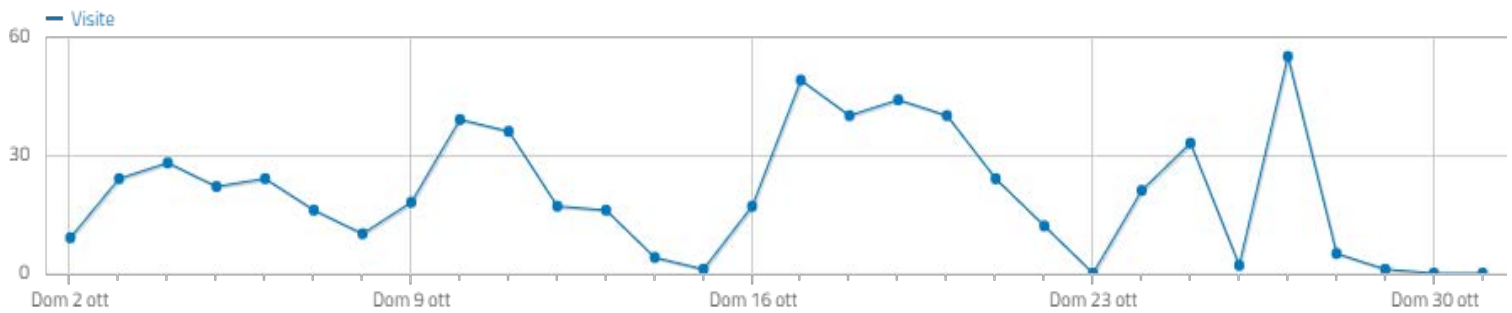

 **2,7** azioni per visita (pagine viste, download, outlinks e ricerche interne al sito)

 **0,39s** tempo medio di generazione

 **9.927** pagine viste, **7.743** pagine viste uniche

 **0** totale ricerche sul tuo sito, **0** keyword uniche

Riepilogo visite

 **614** visite, **568** visitatori unici

 **54s** durata media di una visita

 **43%** visite rimbalzate (che hanno lasciato il sito dopo una pagina)

 **4,2** azioni per visita (pagine viste, download, outlinks e ricerche interne al sito)