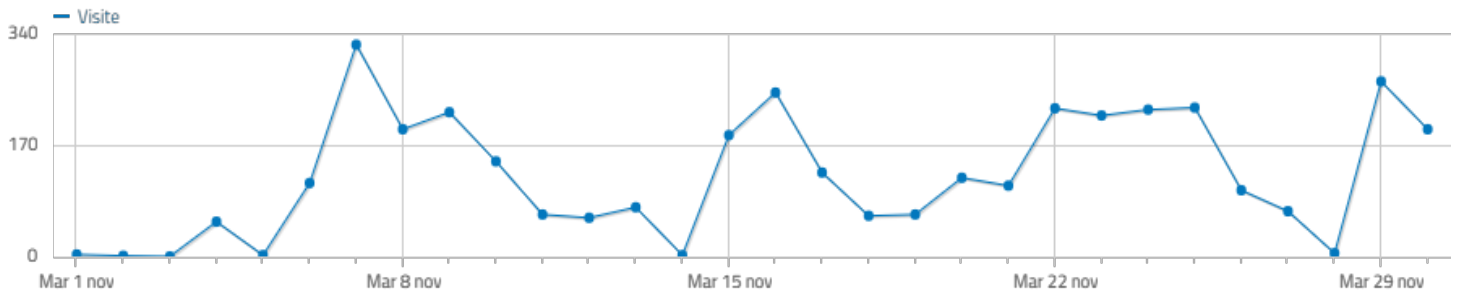

STATISTICHE WEB ANALYTICS ITALIA SITO ISTITUZIONALE

<https://www.comune.corciano.pg.it>

Riepilogo visite

 **3.698** visite, **2.656** visitatori unici

 **1 minuti 2 secondi** durata media di una visita

 **31%** visite rimbalzate (che hanno lasciato il sito dopo una pagina)

 **4,3** azioni per visita (pagine viste, download, outlinks e ricerche interne al sito)

 **0,46s** tempo medio di generazione

 **11.781** pagine viste, **7.072** pagine viste uniche

 **0** totale ricerche sul tuo sito, **0** keyword uniche

Riepilogo visite

 **521** visite, **482** visitatori unici

 **55s** durata media di una visita

 **27%** visite rimbalzate (che hanno lasciato il sito dopo una pagina)

 **6,2** azioni per visita (pagine viste, download, outlinks e ricerche interne al sito)

 **42** numero massimo di azioni in una visita