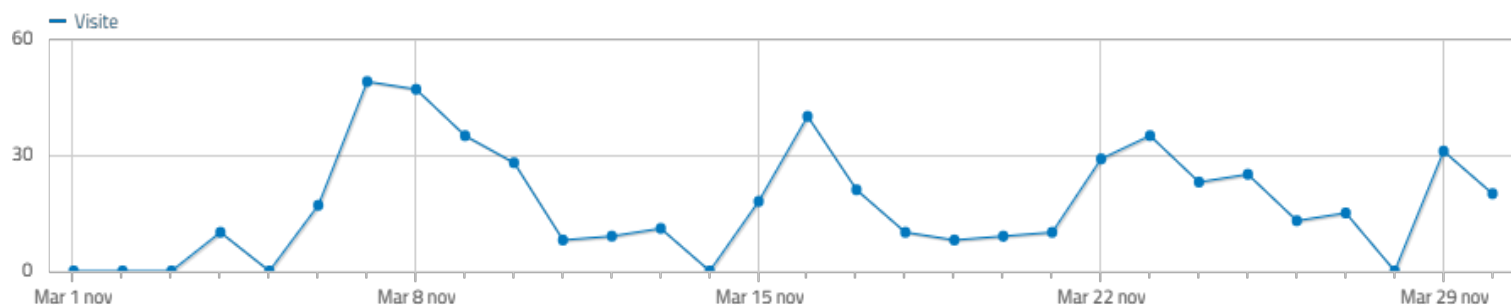

 **4,3** azioni per visita (pagine viste, download, outlinks e ricerche interne al sito)

 **0,46s** tempo medio di generazione

 **11.781** pagine viste, **7.072** pagine viste uniche

 **0** totale ricerche sul tuo sito, **0** keyword uniche

 **1.366** downloads, **843** download unici

 **2.127** outlinks, **1.367** outlinks unici

 **108** numero massimo di azioni in una visita

STATISTICHE WEB ANALYTICS ITALIA PORTALE DELLA TRASPARENZA

<https://trasparenza.comune.corciano.pg.it>

Riepilogo visite

 **521** visite, **482** visitatori unici

 **55s** durata media di una visita

 **27%** visite rimbalzate (che hanno lasciato il sito dopo una pagina)

 **6,2** azioni per visita (pagine viste, download, outlinks e ricerche interne al sito)

 **42** numero massimo di azioni in una visita