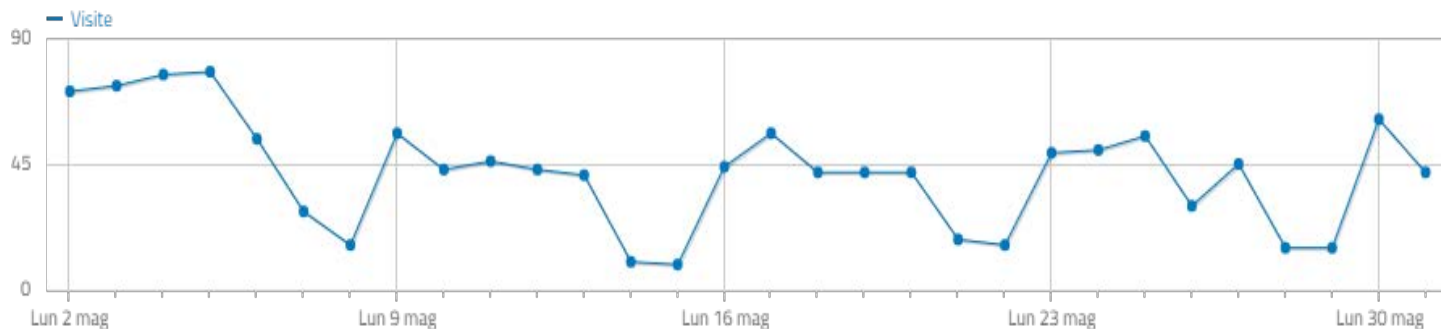

STATISTICHE WEB ANALYTICS ITALIA PORTALE DELLA TRASPARENZA

<https://trasparenza.comune.corciano.pg.it>

Riepilogo visite

1.288 visite, **1.176** visitatori unici

2 minuti 7 secondi durata media di una visita

35% visite rimbalzate (che hanno lasciato il sito dopo una pagina)

4,5 azioni per visita (pagine viste, download, outlinks e ricerche interne al sito)

0,17s tempo medio di generazione

4.494 pagine viste, **3.571** pagine viste uniche

0 totale ricerche sul tuo sito, **0** keyword uniche

630 downloads, **517** download unici

536 outlinks, **439** outlinks unici

82 numero massimo di azioni in una visita