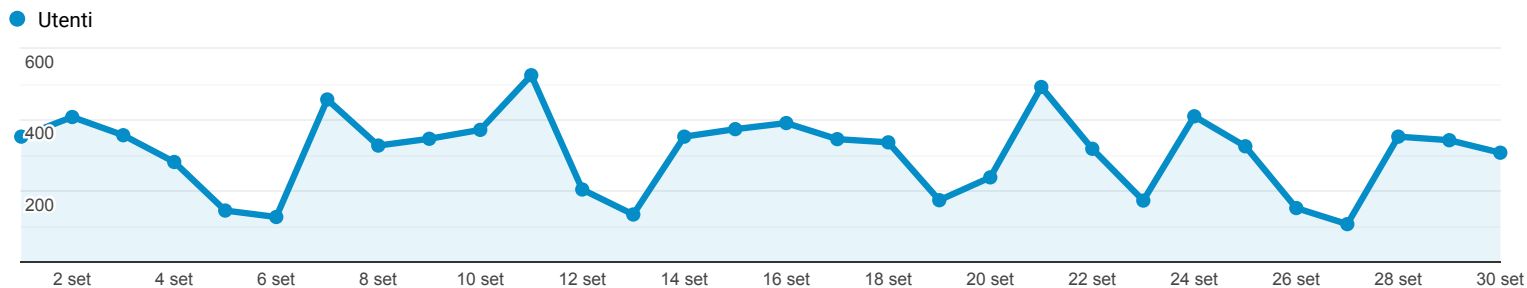

Panoramica del pubblico

Tutti gli utenti
100,00% Utenti

1 set 2020 - 30 set 2020

Panoramica

Utenti 7.221	Nuovi utenti 6.128	Sessioni 10.574
Numero di sessioni per utente 1,46	Visualizzazioni di pagina 41.177	Pagine/sessione 3,89
Durata sessione media 00:02:47	Frequenza di rimbalzo 26,38%	