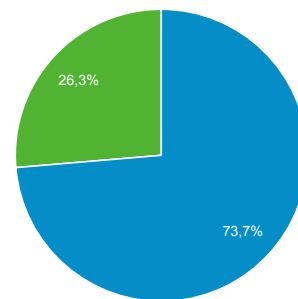

Utenti 7.221	Nuovi utenti 6.128	Sessioni 10.574
Numero di sessioni per utente 1,46	Visualizzazioni di pagina 41.177	Pagine/sessione 3,89
Durata sessione media 00:02:47	Frequenza di rimbalzo 26,38%	

■ New Visitor ■ Returning Visitor